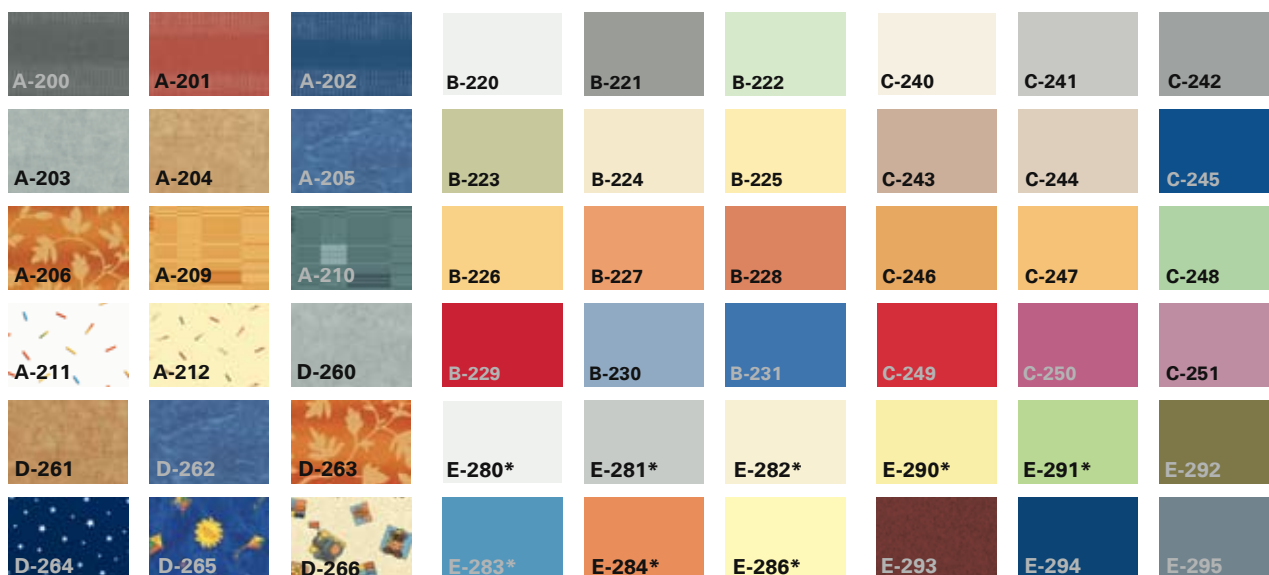

Внутренние и внешние аксессуары

Функциональность и комфорт

Неповторимый стиль внутреннего дизайна часто достигается благодаря соответствующему подбору аксессуаров. Roto предлагает богатую гамму разнообразных моделей, цветов, а также аксессуаров, придающих каждому помещению привлекательный вид.

Солнцезащитные рулонные шторы, затемняющие рулонные шторы, жалюзи

*декоративный материал с перламутровым покрытием

Аксессуары для дистанционного управления

Пример подсчета и выбора элементов управления	привод MA 36 24V	настенный выключатель 220V/24V	выпрямитель-трансформатор	приёмник сигнала 24V	1-канальный пульт ДУ	5-канальный пульт ДУ	датчик дождя 24V	цена за комплект
Цены электроаксессуаров	9 400	700	2 900	5 900	3 000	4 300	6 200	
Для управления одним окном с помощью настенного выключателя	1	1	1					13000
Для управления одним окном с помощью настенного выключателя + датчик дождя	1	1	1				1	19200
Для управления одним окном с помощью пульта ДУ	1		1	1	1			21200
Для независимого управления 2-мя окнами с помощью пульта ДУ, настенного выключателя + датчик дождя	2	2	2	2		1	1	48300
Для независимого управления 3-мя окнами с помощью пульта ДУ + датчик дождя	3		3	3		1	1	65100
Для одновременного управления 3-мя окнами с помощью пульта ДУ, настенного выключателя + датчик дождя	3	1	3	1	1		1	52700

o - вариант с возможностью расширения оборудования

■ всегда на складе в Москве ■ под заказ

* - количество блоков питания 24V должно соответствовать количеству приводов ZEL MA 36 24V

Примечание: приводы для окон устанавливаются в нижней части створки вместо ручки.

Стоимость и сроки поставки заказных позиций просим согласовывать в представительстве Roto и у официальных дилеров.