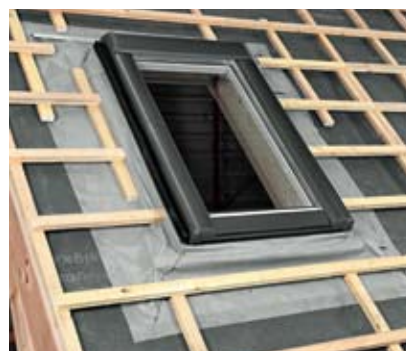

Гидроизоляционный фартук Roto (EZB ASA ECO)

облегчает создание надёжной гидроизоляции вокруг мансардного окна Roto. Благодаря самоклеящимся полосам он надёжно и легко крепится к мансардному окну. Гидроизоляционный фартук облегчает процесс правильного монтажа мансардного окна.